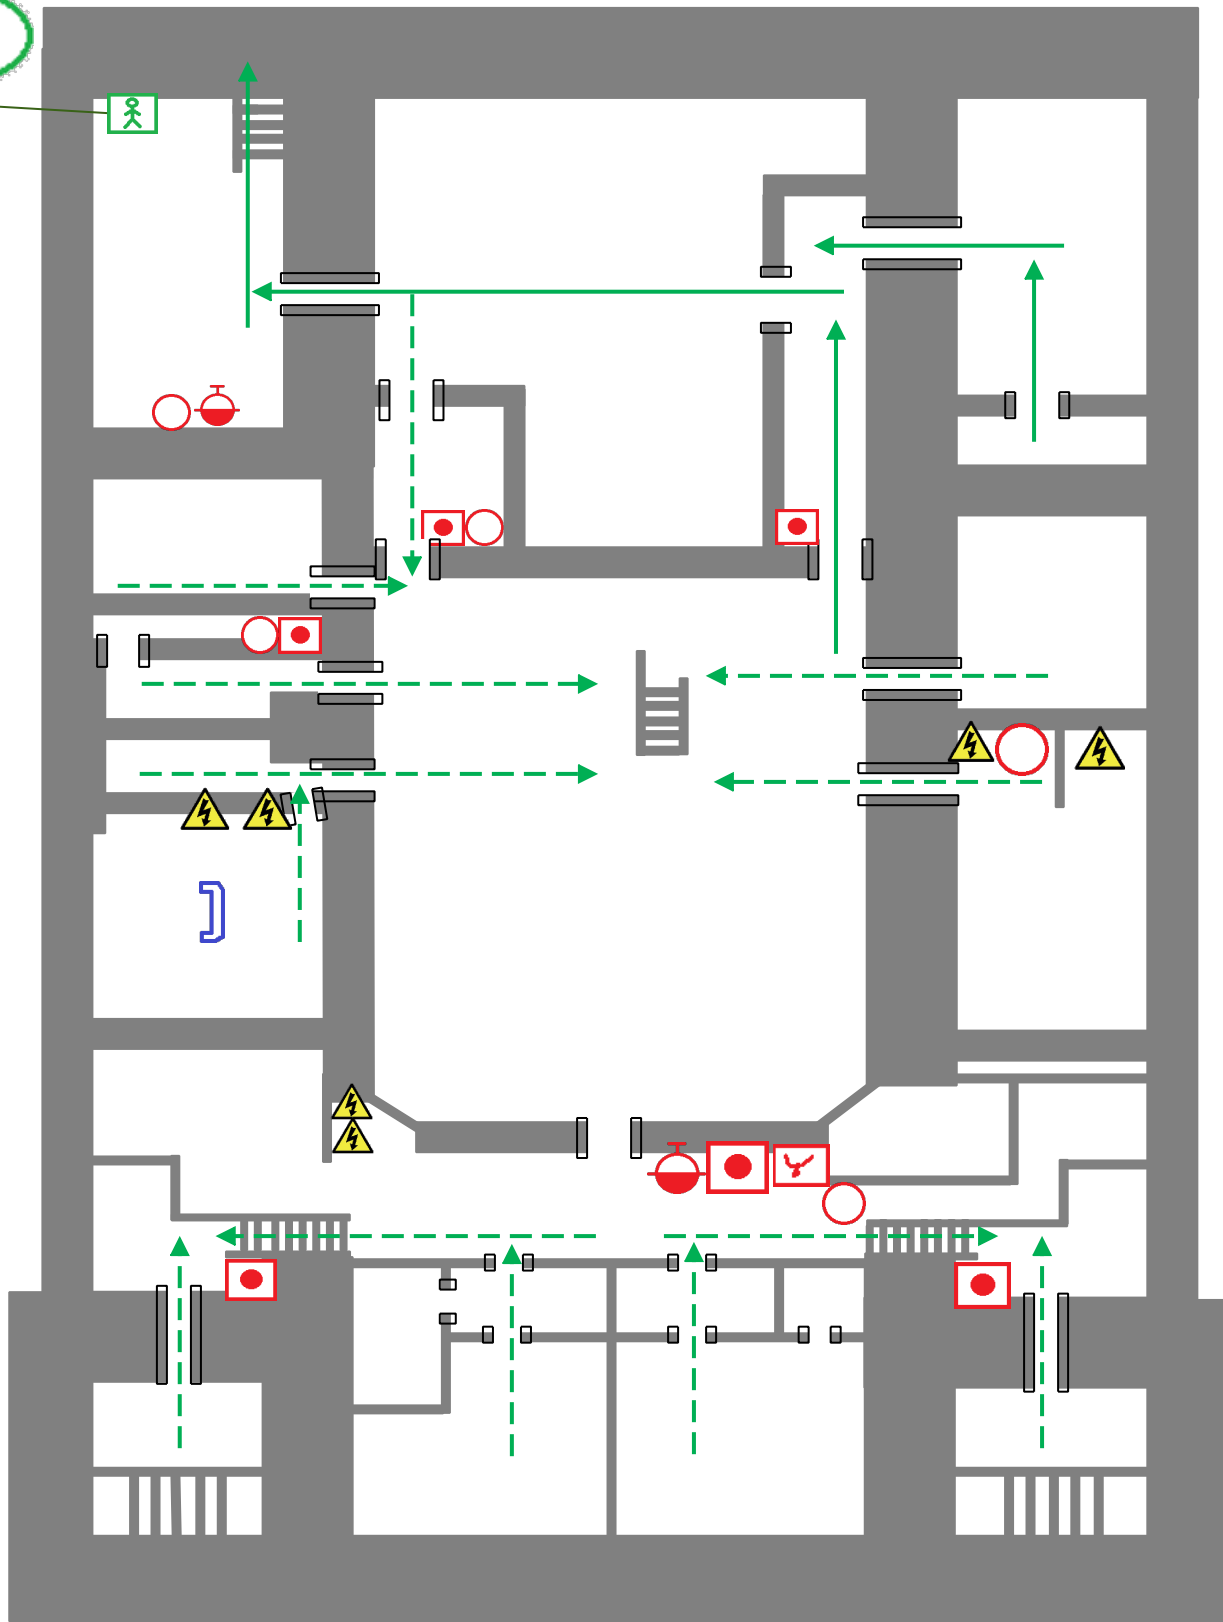

EVAKUACIJOS PLANAS IŠ RŪSIO

The basement evacuation plan

Jūs esate čia

- | | | | | |
|---|--|---|---|---|
|  Jūs esate čia
You are here |  Telefons
Phone |  Elektros skydelis
Electrical board |  Atsarginis evakuācijas kelijs
Emergency evacuation route |  Gaisrinis siurblys
Fire pump |
|  Gaisro signalizācijas jungklis
Fire alarm button |  Gesintuvas
Extinguisher |  Gaisrinis čiaupas
Hydrant |  Pagrindinis evakuācijas kelijs
Main evacuation route | |